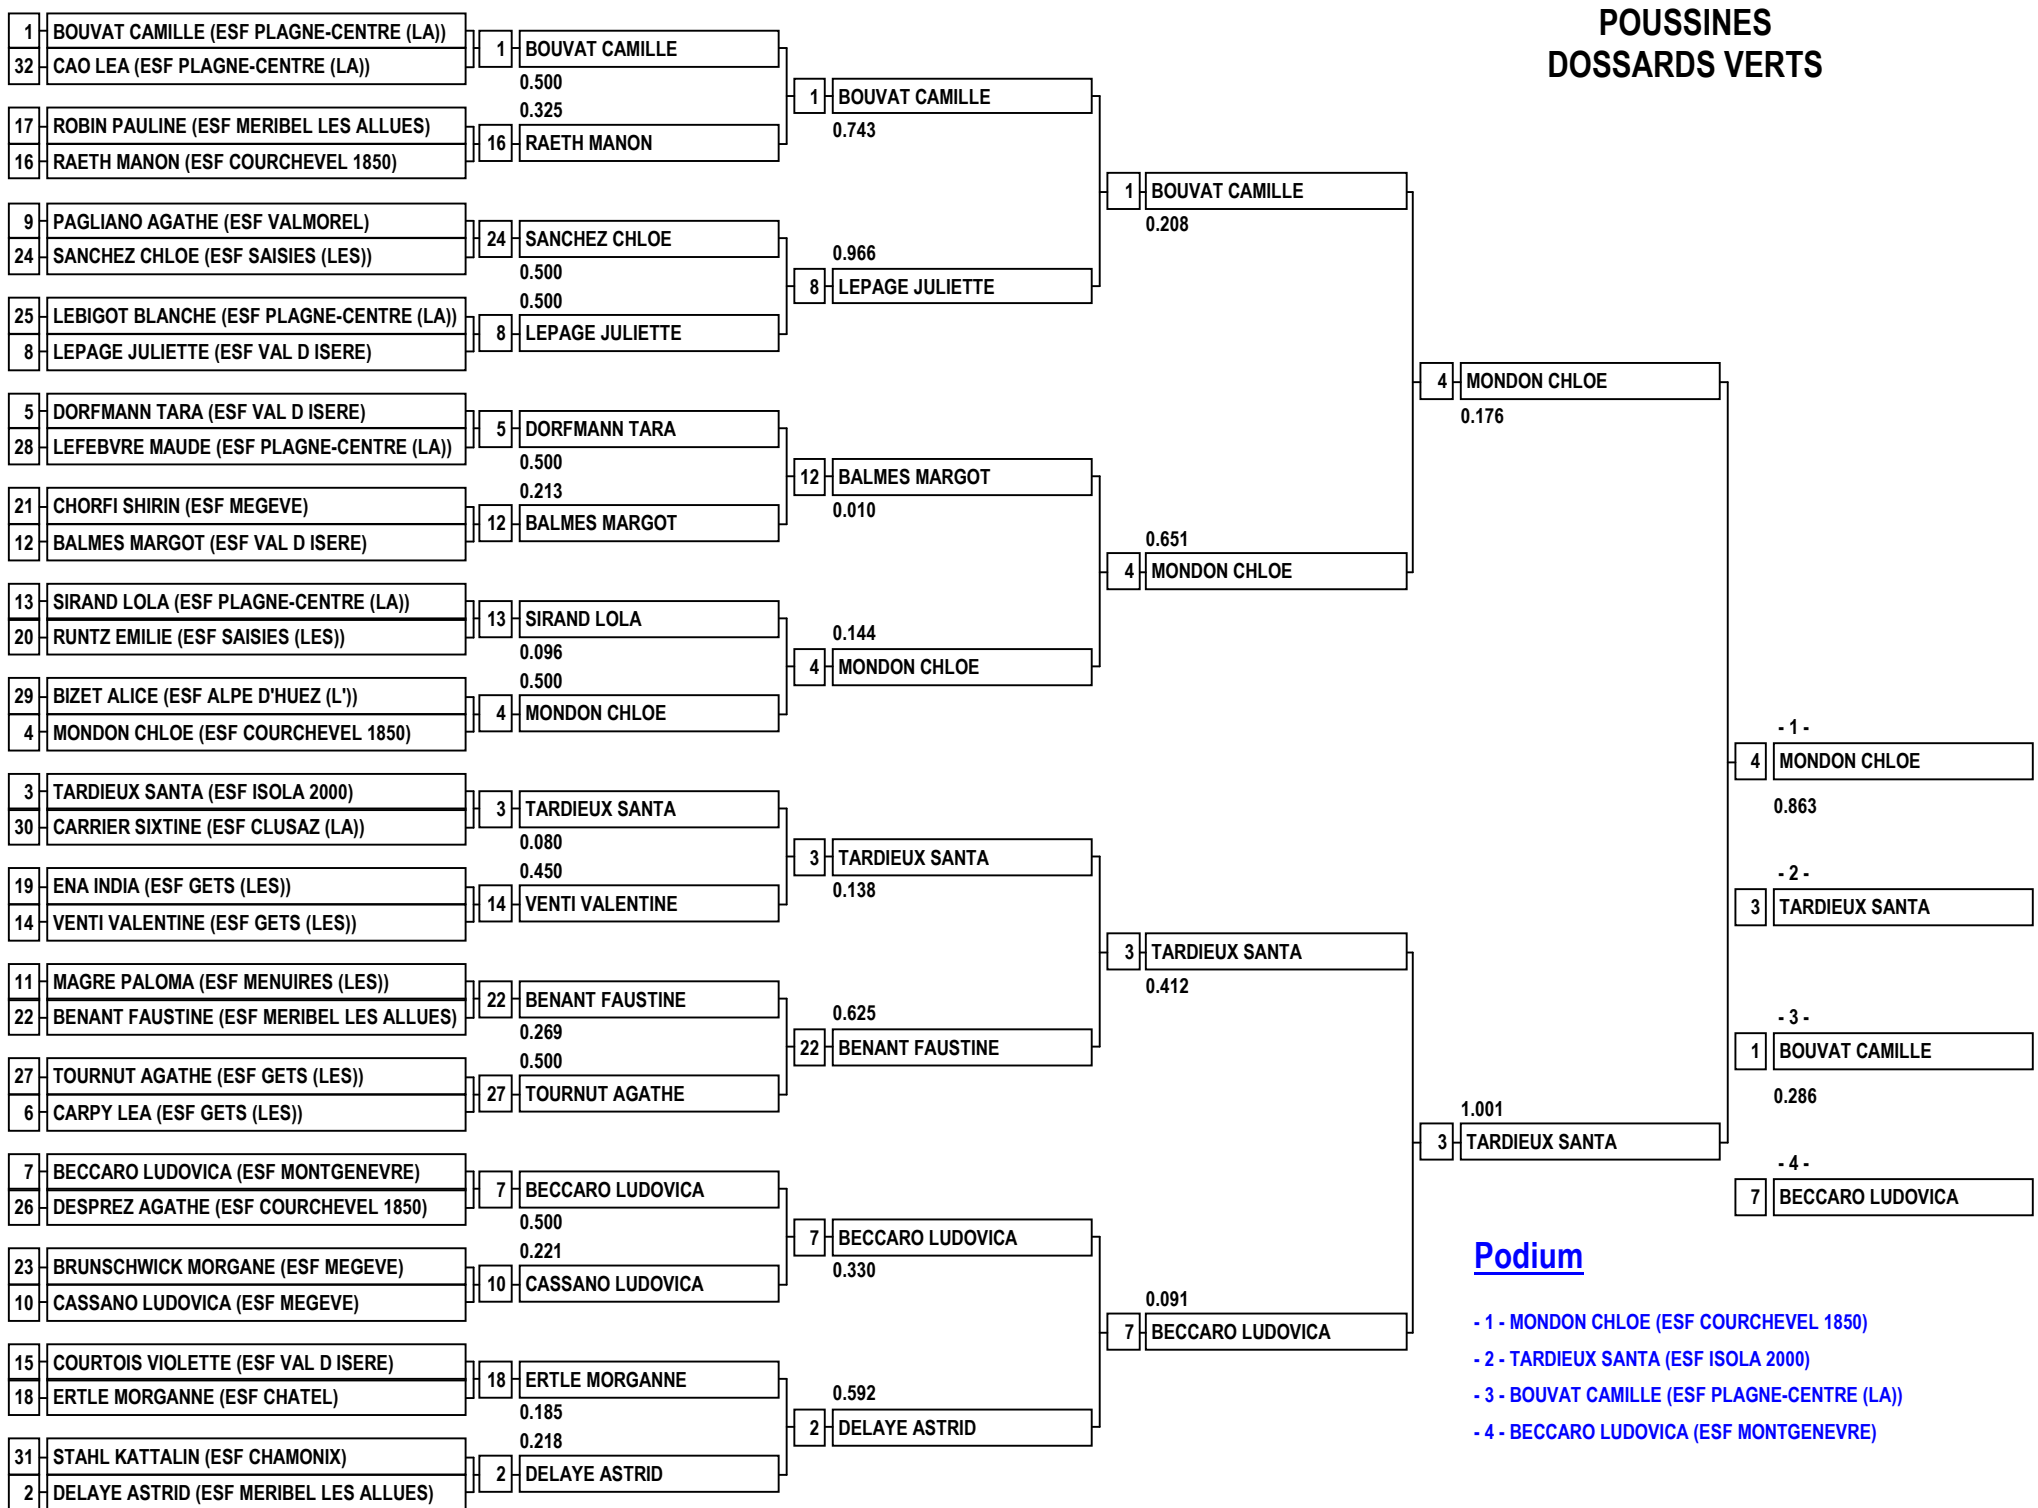

# POUSSINES DOSSARDS VERTS

## Podium

- 1 - MONDON CHLOE (ESF COURCHEVEL 1850)
- 2 - TARDIEUX SANTA (ESF ISOLA 2000)
- 3 - BOUVAT CAMILLE (ESF PLAGNE-CENTRE (LA))
- 4 - BECCARO LUDOVICA (ESF MONTGENEVRE)