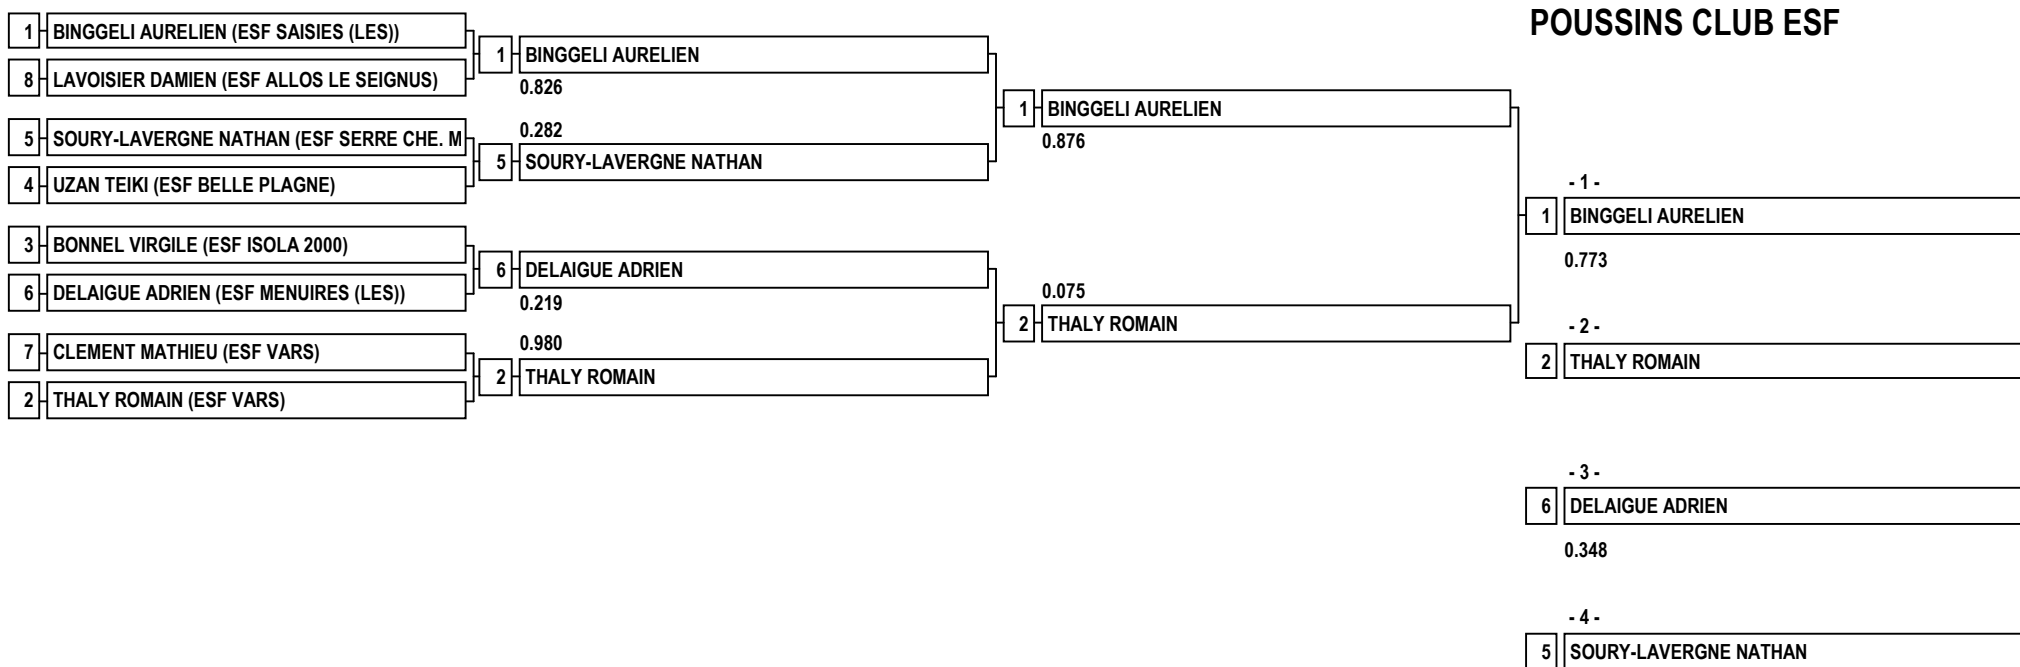

POUSSINS CLUB ESF

Podium

- 1 - BINGGELI AURELIEN (ESF SAISIES (LES))
- 2 - THALY ROMAIN (ESF VARS)
- 3 - DELAIGUE ADRIEN (ESF MENUIRES (LES))
- 4 - SOURY-LAVERGNE NATHAN (ESF SERRE CHE. MONETIER)